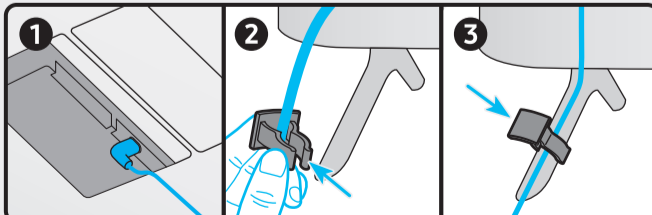

USB +C
		OPTICAL
		HDMI (eARC)
		HDMI
		LAN
		ANT

1

43"

50" - 55"

2

3

43"

50" - 55"

4

43"

50" - 55"