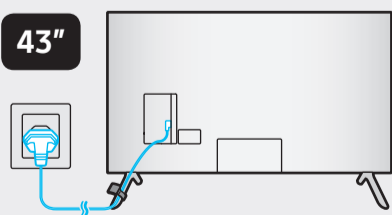

USB +C
		OPTICAL
		HDMI (eARC)
		HDMI
		LAN
		ANT

1

43"

50" - 55"

2

3

43"

50" - 55"

4

43"

50" - 55"