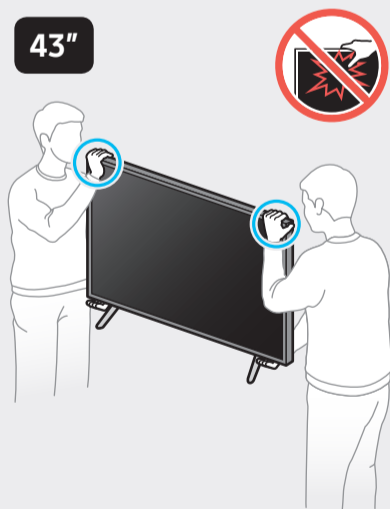

		USB +C
		OPTICAL
		HDMI (eARC)
		HDMI
		LAN
		ANT

1

43"

50" - 55"

2

3

43"

50" - 55"