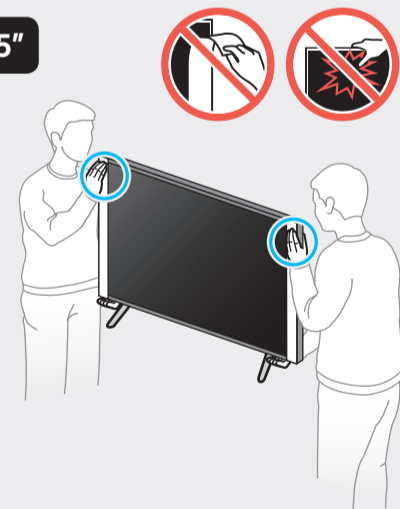

		USB +C
		OPTICAL
		HDMI (eARC)
		HDMI
		LAN
		ANT

1

43"

50" - 55"

2

3

43"

50" - 55"