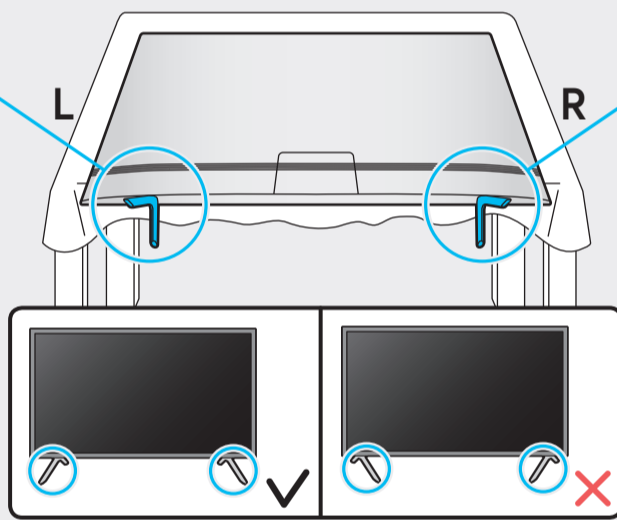

		USB +C
		OPTICAL
		HDMI (eARC)
		HDMI
		LAN
		ANT

1

43"

50" - 55"

2

3

43"

50" - 55"