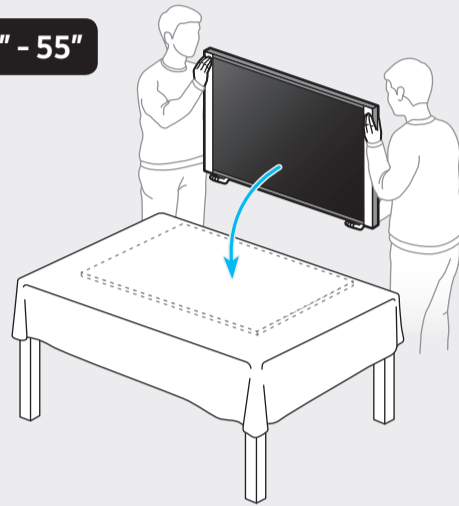

		USB +C
		OPTICAL
		HDMI (eARC)
		HDMI
		LAN
		ANT

1

43"

50" - 55"

2

3

43"

50" - 55"